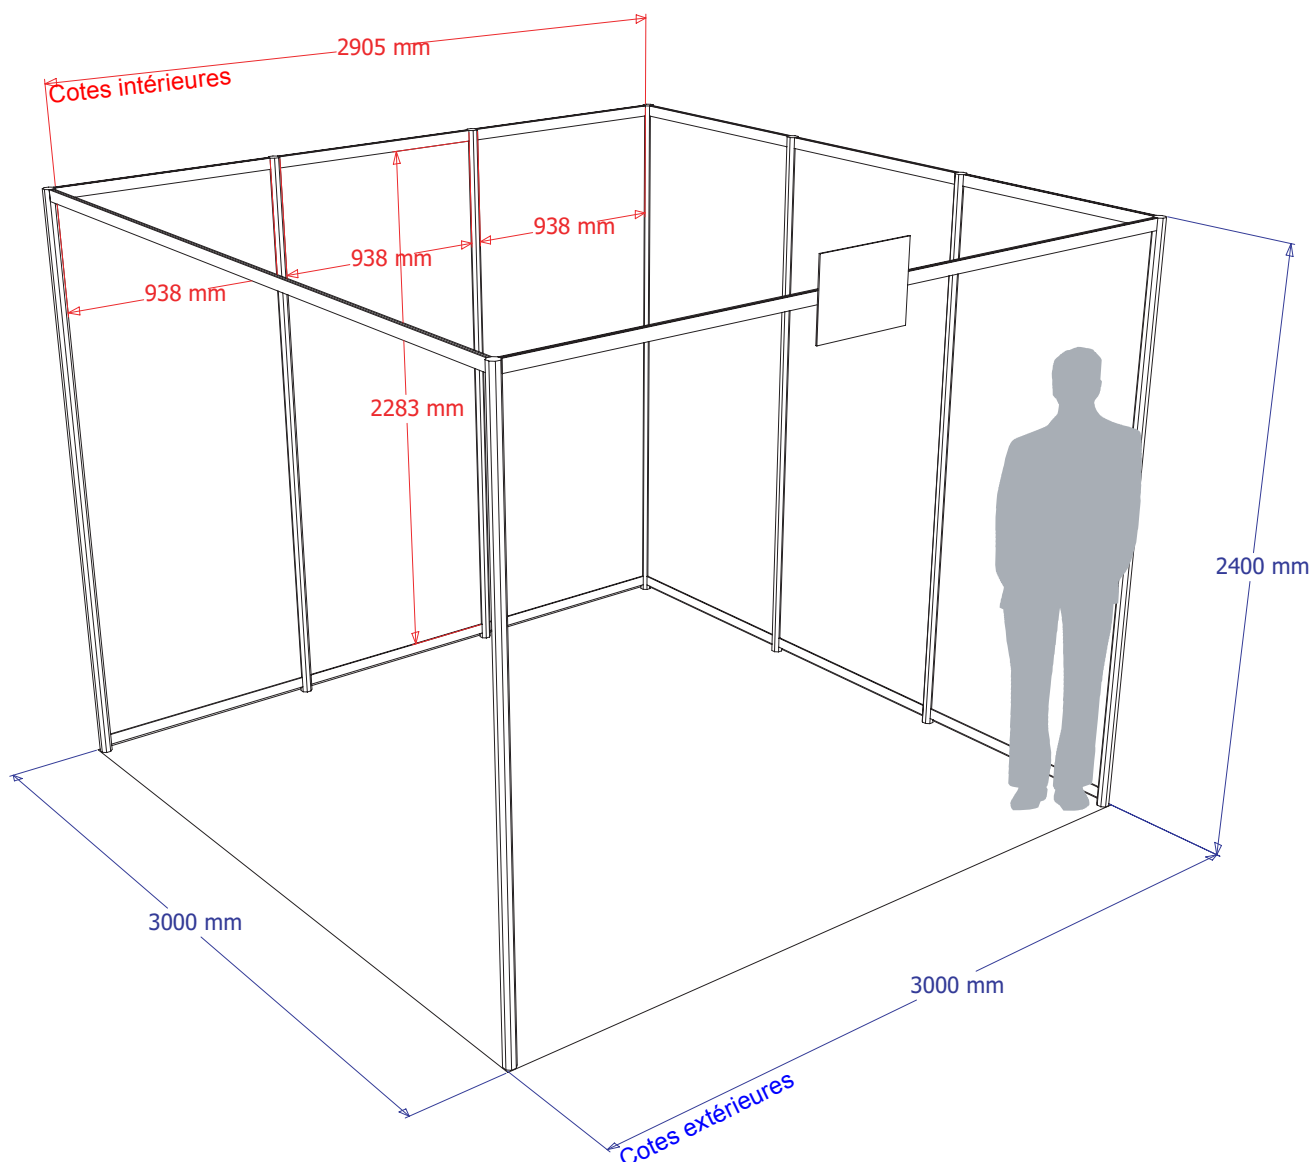

Les stands de 6m² (2x3m)

Attention, le schéma ci-dessous est un exemple, le positionnement des cloisons varie selon l'emplacement des stands.

Nu

Aménagement

- Cloisons blanches
- Enseigne 30 x 40 cm
- Rampe de 3 spots et triplette (1 kW)*

Equipé

Aménagement et mobilier

- Cloisons blanches
- Enseigne 30 x 40 cm
- Rampe de 3 spots et triplette (1 kW)*
- Banque d'accueil fermant à clé
- 2 tabourets hauts
- Réfrigérateur
- Corbeille

*Pour tout besoin complémentaire (puissance électrique, connexion internet, mobilier...), merci de vous référer au **catalogue de commandes supplémentaires**.

Les stands de 9m² (3x3m ou 2x4,5m)

Attention, le schéma ci-dessous est un exemple, le positionnement des cloisons varie selon l'emplacement des stands.

Nu

Aménagement

- Cloisons blanches
- Enseigne 30 x 40 cm
- Rampe de 3 spots et triplète (1 kW)*

Equipé

Aménagement et mobilier

- Cloisons blanches
- Enseigne 30 x 40 cm
- Rampe de 3 spots et triplète (1 kW)*
- Banque d'accueil fermant à clé
- Tabouret haut
- Table avec 3 chaises blanches
- Réfrigérateur
- Corbeille