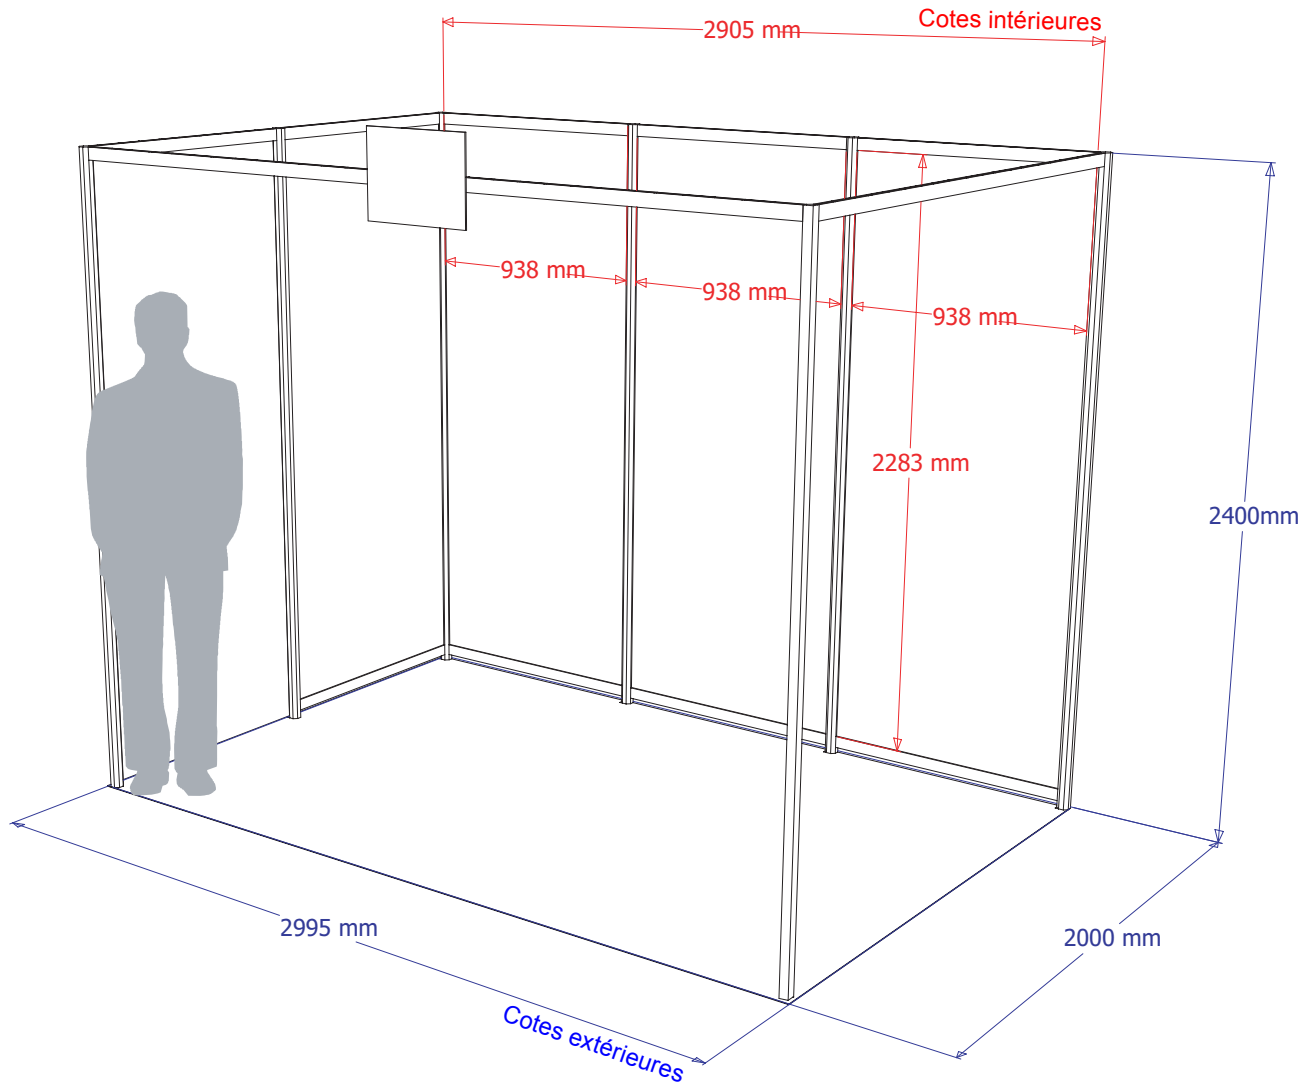

Les stands de 6m² (2x3m)

Attention, le schéma ci-dessous est un exemple, le positionnement des cloisons varie selon l'emplacement des stands.

Nu

Aménagement

- Cloisons blanches
- Enseigne 30 x 40 cm
- Rampe de 3 spots et triplette (1 kW)*

Equipé

Aménagement et mobilier

- Cloisons blanches
- Enseigne 30 x 40 cm
- Rampe de 3 spots et triplette (1 kW)*
- Banque d'accueil fermant à clé
- 2 tabourets hauts
- Réfrigérateur
- Corbeille

*Pour tout besoin complémentaire (puissance électrique, connexion internet, mobilier...), merci de vous référer au **catalogue de commandes supplémentaires**.

Les stands de 9m² (3x3m ou 2x4,5m)

Attention, le schéma ci-dessous est un exemple, le positionnement des cloisons varie selon l'emplacement des stands.

Nu

Aménagement

- Cloisons blanches
- Enseigne 30 x 40 cm
- Rampe de 3 spots et triplète (1 kW)*

Equipé

Aménagement et mobilier

- Cloisons blanches
- Enseigne 30 x 40 cm
- Rampe de 3 spots et triplète (1 kW)*
- Banque d'accueil fermant à clé
- Tabouret haut
- Table avec 3 chaises blanches
- Réfrigérateur
- Corbeille